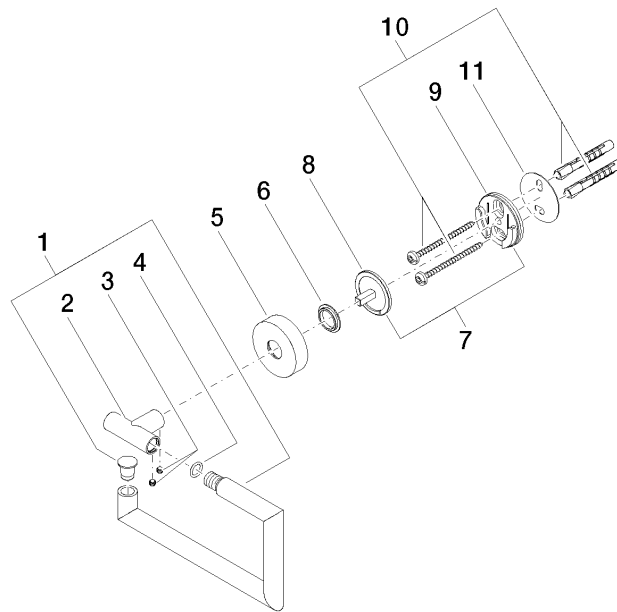

83 500 979

- Breite 150 mm
- Höhe 95 mm
- Rosette Ø 40 mm
- Ausladung 40 mm

Passt zu: LISSÉ, META

	Chrom	83 500 979-00
	Platin gebürstet	83 500 979-06
	Dark Chrome	83 500 979-19
	Light Gold	83 500 979-26
	Light Gold gebürstet	83 500 979-27
	Schwarz matt	83 500 979-33
	Bronze gebürstet	83 500 979-42
	Champagne gebürstet (22kt Gold)	83 500 979-46
	Champagne (22kt Gold)	83 500 979-47
	Chrom gebürstet	83 500 979-93
	Dark Platinum gebürstet	83 500 979-99

83 500 979

mm [inches]

83 500 979

Ersatzteile für die  
anderen  
Oberflächenvarianten  
finden Sie hier: Platin  
gebürstet

## Ersatzteilstückliste

Nr.	Artikelnummer	Benennung	Verbaumenge	Lieferzeit
1	90 28 22 626 00-00	Halter	1	10
2	05 17 97 561 01-00	Halter	1	10
3	90 31 11 038 00 90	Stift	2	2
4	90 14 10 060 00 90	Dichtung	1	2
5	08 27 97 500-00	Rosette	1	10
6	08 30 11 516 90	Ring	1	2
7	05 17 97 501 01 90	Befestigungssatz	1	2
8	08 17 97 559 90	Halter	1	2
9	08 17 97 501 07	Halter	1	2
10	05 30 31 025 00 90	Befestigungssatz	1	2
11	05 30 11 519 00 90	Scheibe	1	2