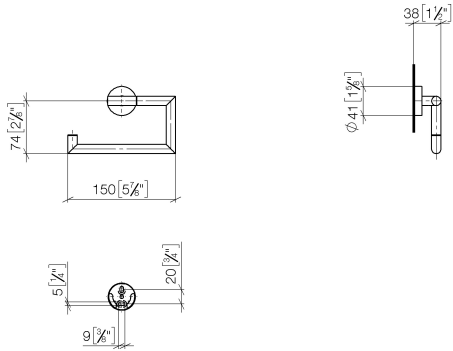

83 500 979

- Breite 150 mm
- Höhe 95 mm
- Rosette Ø 40 mm
- Ausladung 40 mm

Passt zu: LISSÉ, META

	Chrom	83 500 979-00
	Platin gebürstet	83 500 979-06
	Dark Chrome	83 500 979-19
	Light Gold	83 500 979-26
	Light Gold gebürstet	83 500 979-27
	Schwarz matt	83 500 979-33
	Bronze gebürstet	83 500 979-42
	Champagne gebürstet (22kt Gold)	83 500 979-46
	Champagne (22kt Gold)	83 500 979-47
	Chrom gebürstet	83 500 979-93
	Dark Platinum gebürstet	83 500 979-99

83 500 979

mm [inches]

83 500 979

Ersatzteile für die  
anderen  
Oberflächenvarianten  
finden Sie hier: Platin  
gebürstet

## Ersatzteilstückliste

Nr.	Artikelnummer	Benennung	Verbaumenge	Lieferzeit
1	90 28 22 626 00-00	Halter	1	10
2	05 17 97 561 01-00	Halter	1	10
3	90 31 11 038 00 90	Stift	2	2
4	90 14 10 060 00 90	Dichtung	1	2
5	08 27 97 500-00	Rosette	1	10
6	08 30 11 516 90	Ring	1	2
7	05 17 97 501 01 90	Befestigungssatz	1	2
8	08 17 97 559 90	Halter	1	2
9	08 17 97 501 07	Halter	1	2
10	05 30 31 025 00 90	Befestigungssatz	1	2
11	05 30 11 519 00 90	Scheibe	1	2